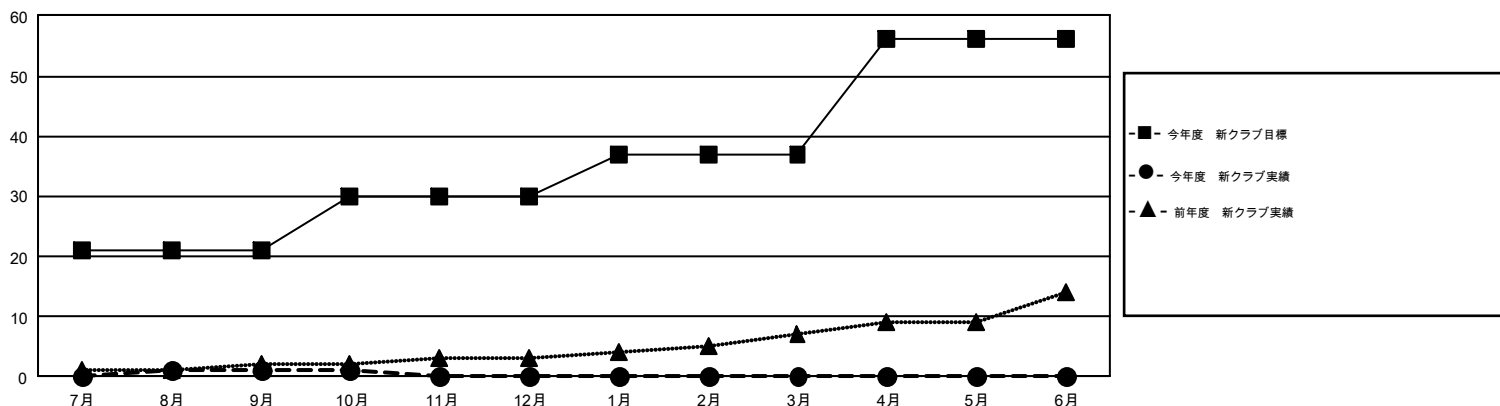

GMT MONTHLY MEMBERSHIP PROGRESS REPORT

Results as of: 10/31/2018

GMT Constitutional Area 5, Group C

GMT: MASAYOSHI MARUYAMA, YASUHISA
NAKAMURA

地区に属さない地域のクラブは、このレポートに含まれていません。

クラブ				名			
結果 : 2018-2019				結果 : 2018-2019			
四半期	新クラブ目標	新クラブ	解散クラブ	四半期	会員純増目標	会員増強実績	退会者 (転籍を含む) 実際
7月/8月/9月	21	1	5	7月/8月/9月	360	2,855	1,778
10月/11月/12月	9	0	1	10月/11月/12月	2,230	559	417
1月/2月/3月	7	0	0	1月/2月/3月	1,680	0	0
4月/5月/6月	19	0	0	4月/5月/6月	967	0	0

新クラブ目標及び実績累計

会員目標及び実績累計

解散クラブ: 6	1,488 CLUBS OF 3,019 一名以上の新会員を登録	<table style="width: 100%; border-collapse: collapse;"> <tr> <td style="width: 20%;"><u>男女別</u></td> <td></td> </tr> <tr> <td>男性</td> <td style="text-align: right;">87,417 (75.43%)</td> </tr> <tr> <td>女性</td> <td style="text-align: right;">28,473 (24.57%)</td> </tr> </table>	<u>男女別</u>		男性	87,417 (75.43%)	女性	28,473 (24.57%)								
<u>男女別</u>																
男性	87,417 (75.43%)															
女性	28,473 (24.57%)															
<table style="width: 100%; border-collapse: collapse;"> <tr> <td style="width: 20%;"><u>退会者</u></td> <td></td> </tr> <tr> <td>物故会員</td> <td style="text-align: right;">284</td> </tr> <tr> <td>クラブ解散</td> <td style="text-align: right;">57</td> </tr> <tr> <td>その他</td> <td style="text-align: right;">1,854</td> </tr> <tr> <td>合計</td> <td style="text-align: right;">2,195</td> </tr> </table>	<u>退会者</u>		物故会員	284	クラブ解散	57	その他	1,854	合計	2,195	会員累計データを見るには、ここをクリック ク	<table style="width: 100%; border-collapse: collapse;"> <tr> <td style="width: 20%;">世帯主/家族会員合計</td> <td style="text-align: right;">44,887</td> </tr> <tr> <td>国際会費半額の家族会員</td> <td style="text-align: right;">24,834</td> </tr> </table>	世帯主/家族会員合計	44,887	国際会費半額の家族会員	24,834
<u>退会者</u>																
物故会員	284															
クラブ解散	57															
その他	1,854															
合計	2,195															
世帯主/家族会員合計	44,887															
国際会費半額の家族会員	24,834															