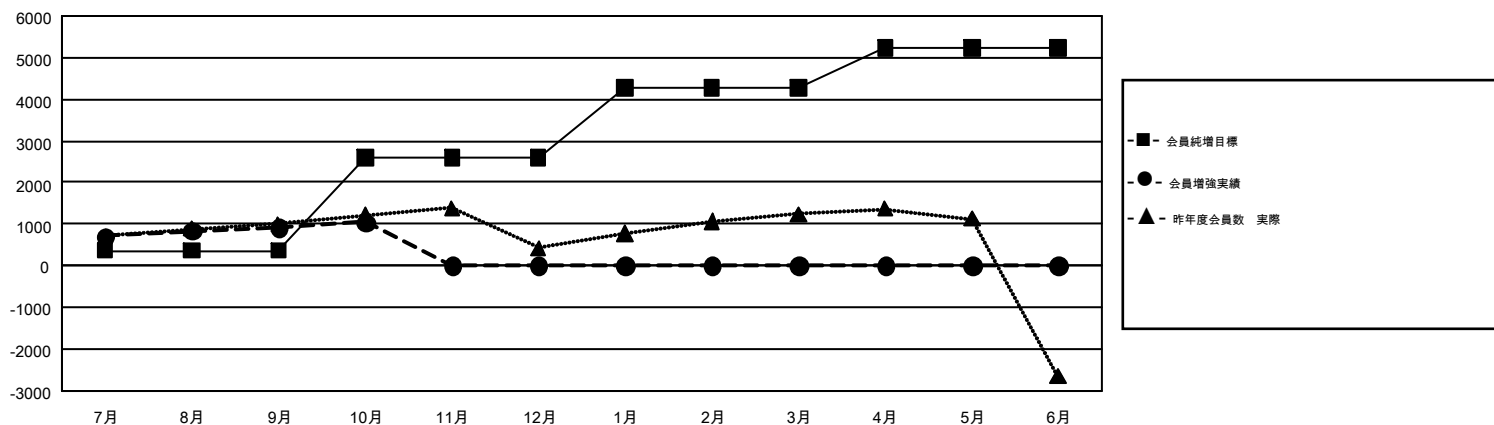

GMT MONTHLY MEMBERSHIP PROGRESS REPORT

Results as of: 10/31/2018

GMT Constitutional Area 5, Group C

GMT: MASAYOSHI MARUYAMA, YASUHISA
NAKAMURA

地区に属さない地域のクラブは、このレポートに含まれていません。

クラブ				名			
結果 : 2018-2019				結果 : 2018-2019			
四半期	新クラブ目標	新クラブ	解散クラブ	四半期	会員純増目標	会員増強実績	退会者 (転籍を含む) 実際
7月/8月/9月	21	1	5	7月/8月/9月	360	2,855	1,778
10月/11月/12月	9	0	1	10月/11月/12月	2,230	559	417
1月/2月/3月	7	0	0	1月/2月/3月	1,680	0	0
4月/5月/6月	19	0	0	4月/5月/6月	967	0	0

新クラブ目標及び実績累計

会員目標及び実績累計

解散クラブ: 6	1,488 CLUBS OF 3,019 一名以上の新会員を登録	<table style="width: 100%; border-collapse: collapse;"> <tr> <td style="width: 20%;"><u>男女別</u></td> <td></td> </tr> <tr> <td>男性</td> <td style="text-align: right;">87,417 (75.43%)</td> </tr> <tr> <td>女性</td> <td style="text-align: right;">28,473 (24.57%)</td> </tr> </table>	<u>男女別</u>		男性	87,417 (75.43%)	女性	28,473 (24.57%)								
<u>男女別</u>																
男性	87,417 (75.43%)															
女性	28,473 (24.57%)															
<table style="width: 100%; border-collapse: collapse;"> <tr> <td style="width: 20%;"><u>退会者</u></td> <td></td> </tr> <tr> <td>物故会員</td> <td style="text-align: right;">284</td> </tr> <tr> <td>クラブ解散</td> <td style="text-align: right;">57</td> </tr> <tr> <td>その他</td> <td style="text-align: right;">1,854</td> </tr> <tr> <td>合計</td> <td style="text-align: right;">2,195</td> </tr> </table>	<u>退会者</u>		物故会員	284	クラブ解散	57	その他	1,854	合計	2,195	会員累計データを見るには、ここをクリック ク	<table style="width: 100%; border-collapse: collapse;"> <tr> <td style="width: 20%;">世帯主/家族会員合計</td> <td style="text-align: right;">44,887</td> </tr> <tr> <td>国際会費半額の家族会員</td> <td style="text-align: right;">24,834</td> </tr> </table>	世帯主/家族会員合計	44,887	国際会費半額の家族会員	24,834
<u>退会者</u>																
物故会員	284															
クラブ解散	57															
その他	1,854															
合計	2,195															
世帯主/家族会員合計	44,887															
国際会費半額の家族会員	24,834															